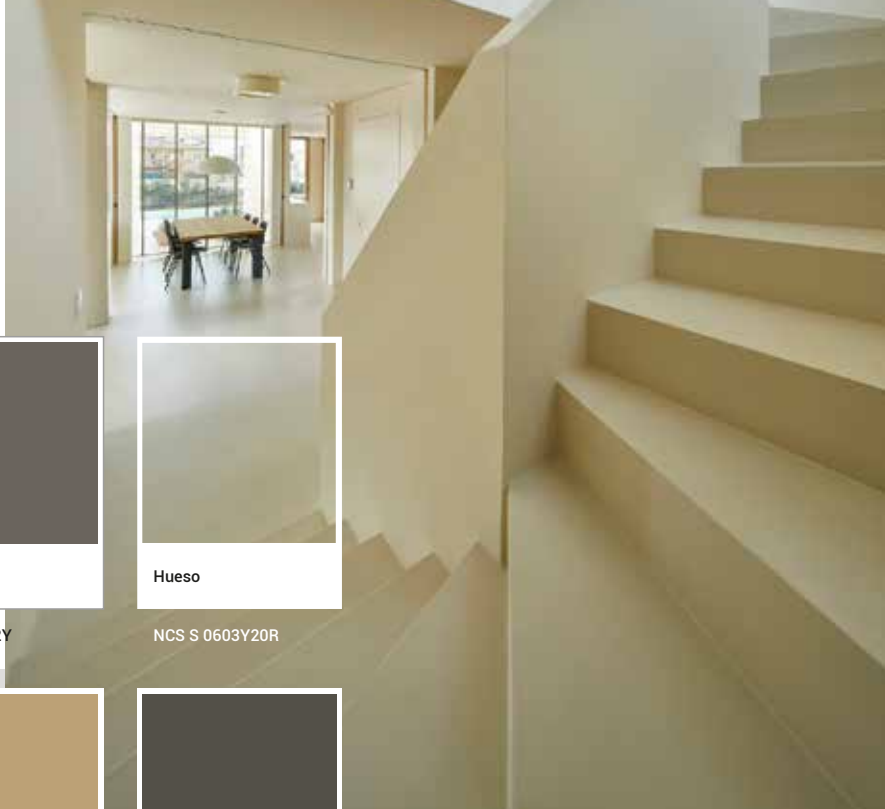

TOPCRET

The Experts Choice

COLOR CHART

Clásica

Blanco Roto

NCS S 0502Y

Perla

NCS S 2000N